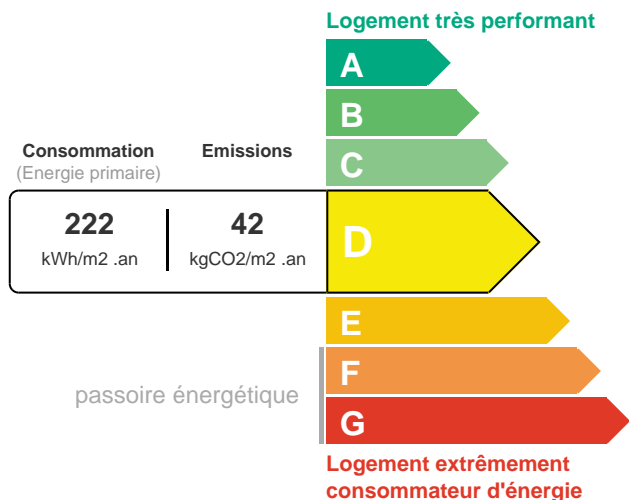

VOTRE CONTACT
BONARDELLE Maxime
Tél. : 06 83 16 16 24
agence.olleon@orange.fr
www.agenceolleon-immobilier-beauvais.fr
25 Rue du Docteur Gérard
60000 BEAUVAIS

BONARDELLE IMMOBILIER
Offre de : Vente
Référence : 290
Date de l'annonce : 29/08/2023

Maison T4 avec petit jardin à acheter à Beauvais (60) avec A - 174 000 €

60000 Beauvais

DESCRIPTION

Agence Olleon met en vente pour l'un de ses clients cette maison sans accès véhicules ou garage disposant de 3 chambres et d'une terrasse agréable et bien exposée sur la commune de Beauvais. La maison est composée d'un espace nuit comprenant 3 chambres, un espace cuisine et un coin salon de 27m² et une salle de bains. Sa surface habitable totalise 85m². Pour manger dehors, vous disposerez d'un jardinet et une terrasse. Les dimensions raisonnables du jardin garantissent un entretien facile. Le prix de mise en vente est de 174 000 EUR. Pour ce qui est du montant de l'imposition foncière, il est fixé à 802 EUR par an, soit plus ou moins 67 EUR mensuels. Si cette habitation a retenu votre attention, Agence Olleon se fera un plaisir de vous aider. Si vous cherchez un bien pour vivre avec toute votre famille, contactez-nous pour visiter cette propriété.

INFORMATIONS

Surface habitable : 86 m²
Nb pièce(s) : 4
Mode de chauffage : Radiateur
Nb salle de bain : 1
Année de construction : 1890
Nb chambre(s) : 3
Energie : Gaz
Surface terrain : 93 m²
Exposition : Nord-sud
Numéro de mandat de vente : 290
Type de chauffage : Individuel
Cuisine : Américaine
Jardin privatif
Terrasse

HONORAIRES

Honoraires à la charge du vendeur

ESTIMATION DES COÛTS ANNUELS D'ÉNERGIE

Entre 1300 € et 1800 € par an - Date de l'estimation : 2021

DPE / GES